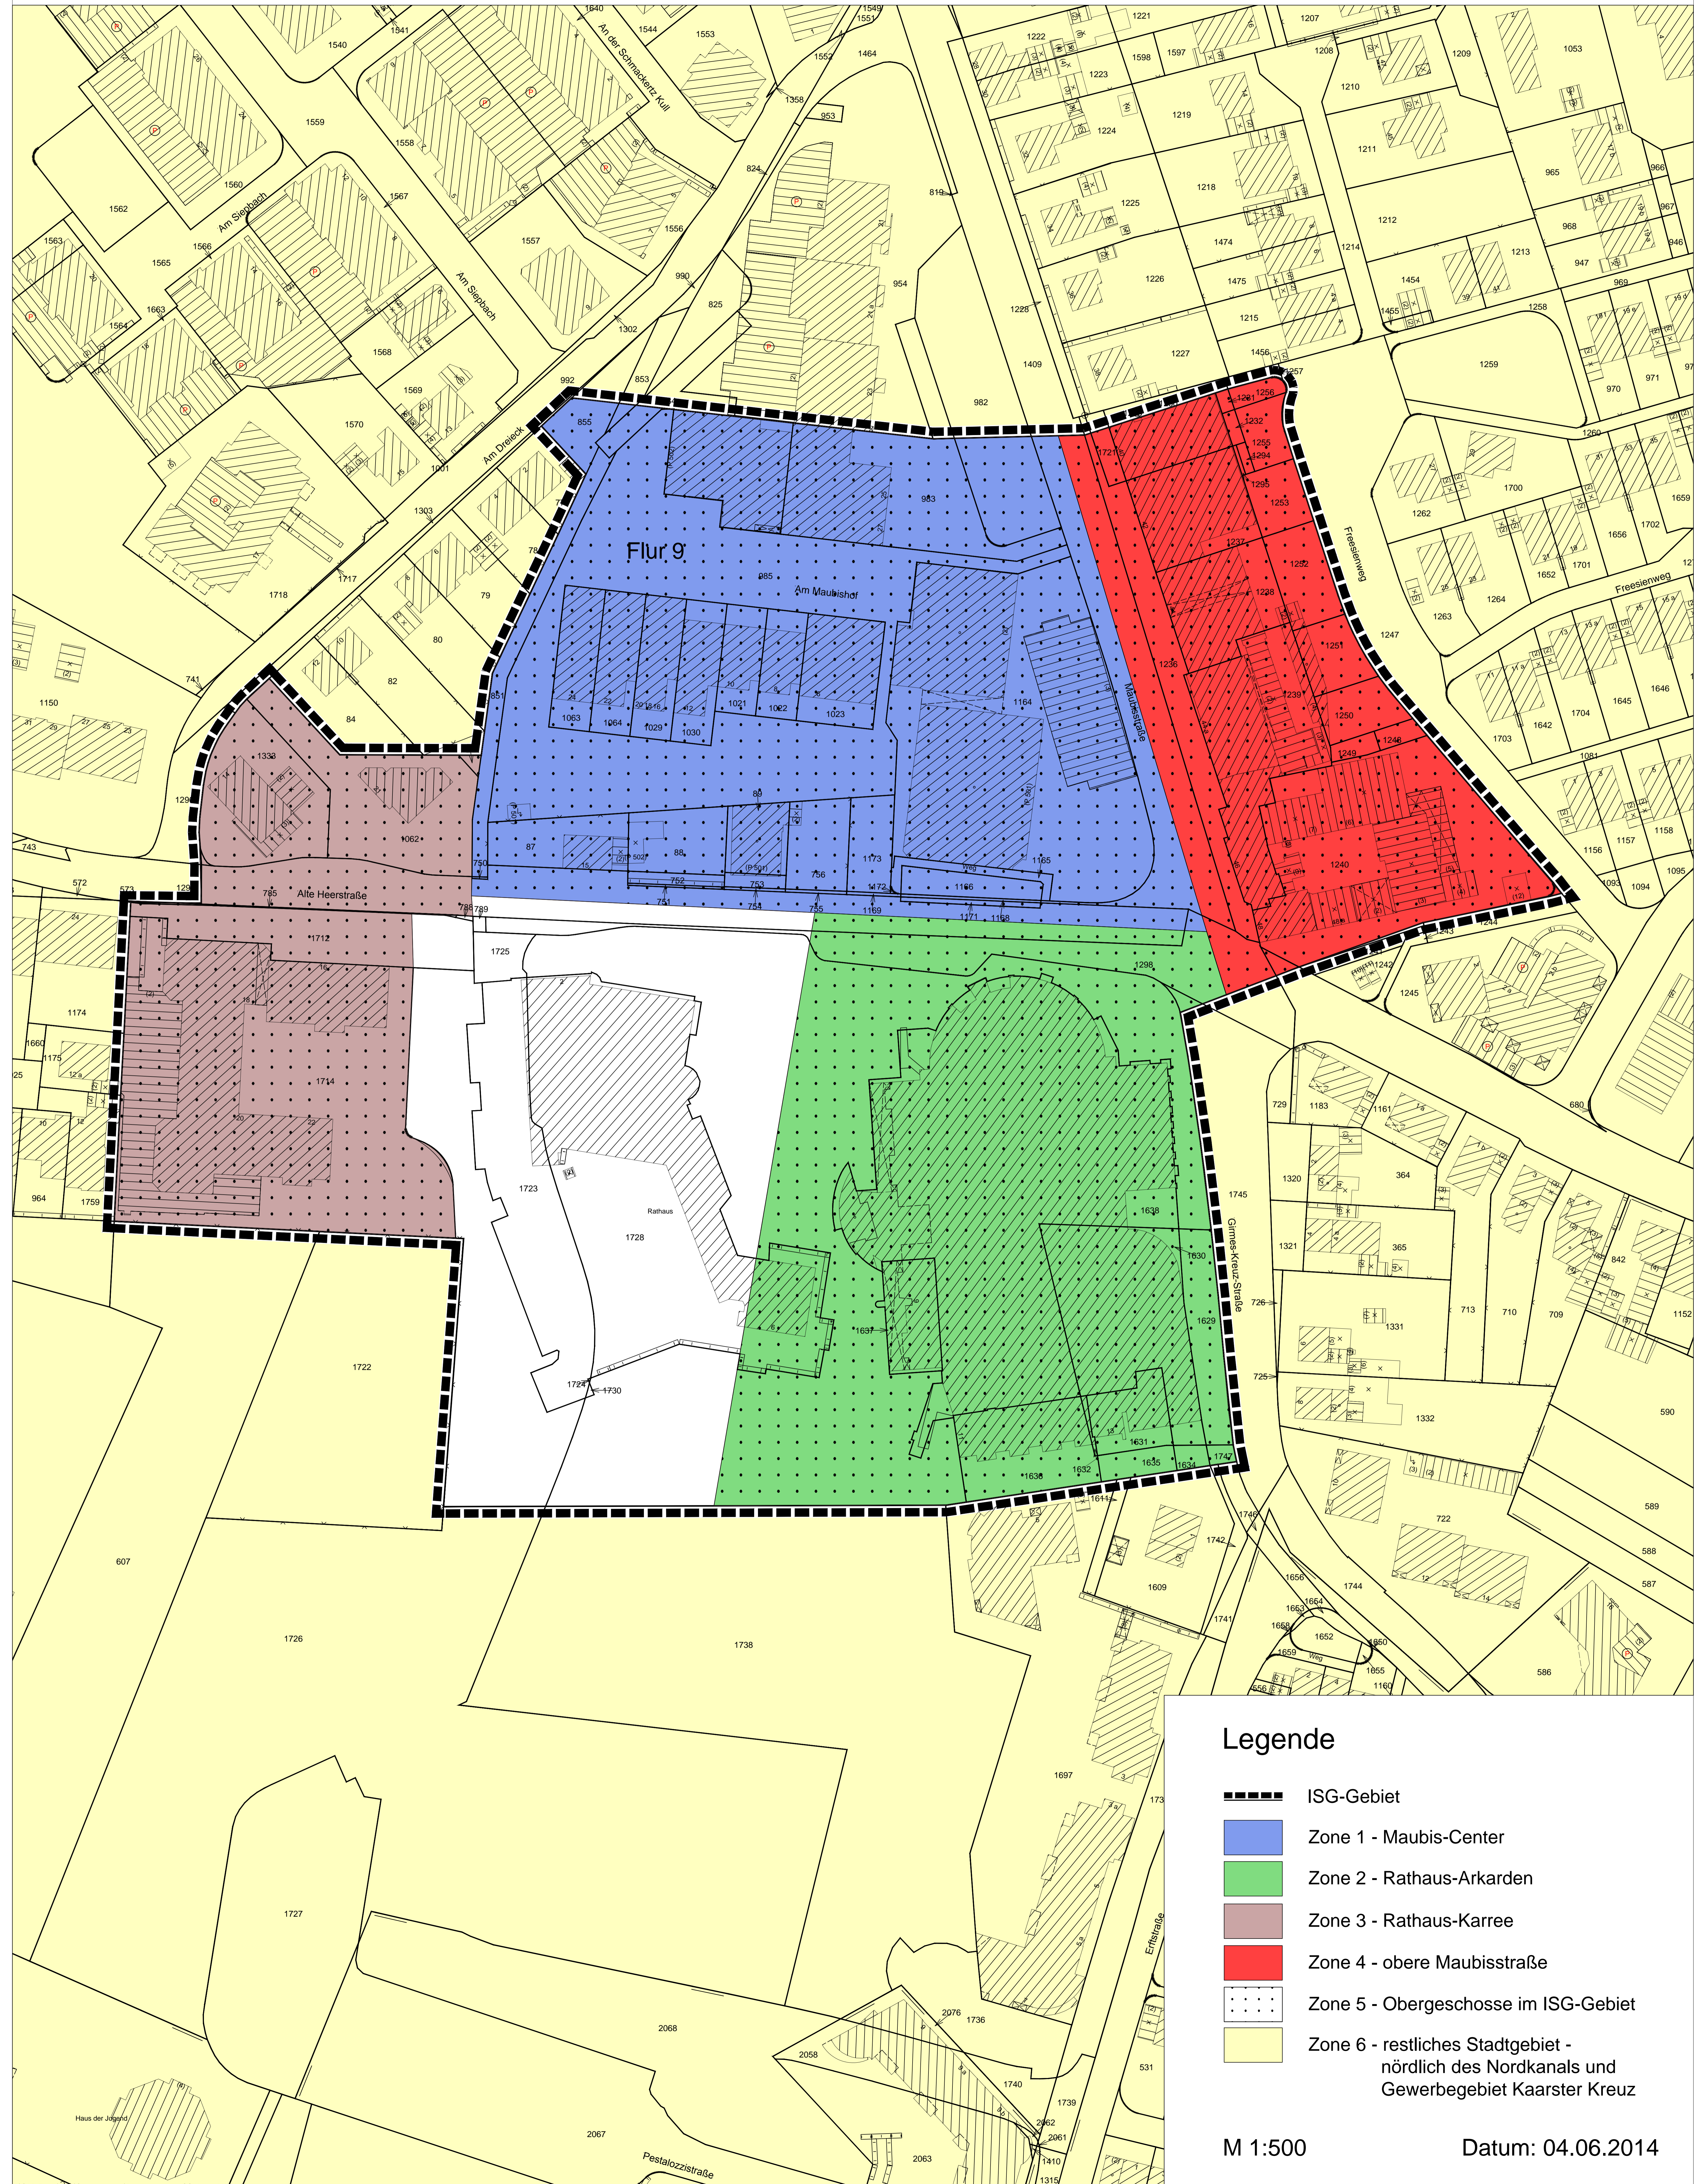

Höhe der Beiträge gem. Beitragsordnung ISG Kaarst-Mitte

Legende

-  ISG-Gebiet
-  Zone 1 - Maubis-Center
-  Zone 2 - Rathaus-Arkaden
-  Zone 3 - Rathaus-Karree
-  Zone 4 - obere Maubisstraße
-  Zone 5 - Obergeschoss im ISG-Gebiet
-  Zone 6 - restliches Stadtgebiet - nördlich des Nordkanals und Gewerbegebiet Kaarster Kreuz

M 1:500

Datum: 04.06.2014